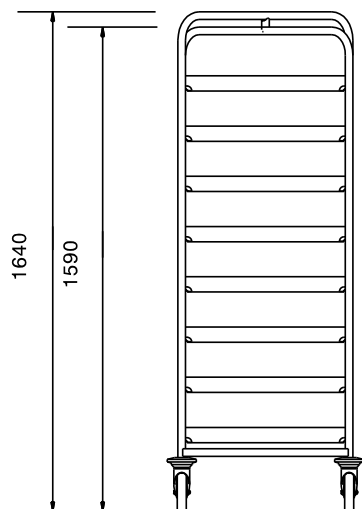

Carrello incastrabile c/guide per 8 cesti

Descrizione

Articolo N° _____

Struttura in tubo tondo da 25 mm in acciaio AISI 304 completamente saldata e costruita in modo da poter essere incastrata con altri carrelli dello stesso tipo.

Maniglia ottenuta dal prolungamento della struttura portante.

Coppie di guide a "L" dotate di piega ferma-carico adatte a sostenere cestelli da 500 x 500 mm.

Dotato di 4 ruote piroettanti (2 con freno) da 125 mm di diametro con paracolpi in plastica.

Caratteristiche e benefici

- Struttura in tubo da 25 mm, completamente saldata.
- Guide a forma di L, con piega anticaduta all'estremità.
- Carrelli progettati per il trasporto di 8 cesti lavastoviglie da 500x500 mm.
- La struttura permette l'accostamento con un altro carrello per un risparmio di spazio.
- Paracolpi in plastica, 4 ruote piroettanti di cui 2 con freno.

Costruzione

- Costruito interamente in acciaio inox AISI 304.

Approvazione: _____

Fronte**Lato****Alto****Informazioni chiave**

Dimensioni esterne, larghezza:	
361250 (SCCS158)	645 mm
Dimensioni esterne, profondità:	645 mm
Dimensioni esterne, altezza:	1640 mm
Materiale ruote:	Zinco
Diametro ruote:	Ø 125
Peso netto:	26 kg