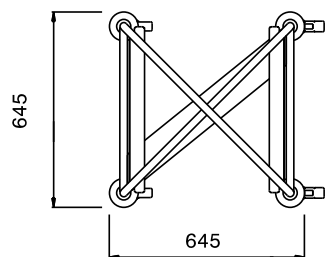

Carrello incastrabile c/guide per 8 cesti

Descrizione

Articolo N° _____

Struttura in tubo tondo da 25 mm in acciaio AISI 304 completamente saldata e costruita in modo da poter essere incastrata con altri carrelli dello stesso tipo.

Maniglia ottenuta dal prolungamento della struttura portante.

Coppie di guide a "L" dotate di piega ferma-carico adatte a sostenere cestelli da 500 x 500 mm.

Dotato di 4 ruote piroettanti (2 con freno) da 125 mm di diametro con paracolpi in plastica.

Caratteristiche e benefici

- Struttura in tubo da 25 mm, completamente saldata.
- Guide a forma di L, con piega anticaduta all'estremità.
- Carrelli progettati per il trasporto di 8 cesti lavastoviglie da 500x500 mm.
- La struttura permette l'accostamento con un altro carrello per un risparmio di spazio.
- Paracolpi in plastica, 4 ruote piroettanti di cui 2 con freno.

Costruzione

- Costruito interamente in acciaio inox AISI 304.

Approvazione: _____

Fronte**Lato****Alto****Informazioni chiave**

Dimensioni esterne, larghezza:	
361250 (SCCS158)	645 mm
Dimensioni esterne, profondità:	645 mm
Dimensioni esterne, altezza:	1640 mm
Materiale ruote:	Zinco
Diametro ruote:	Ø 125
Peso netto:	26 kg