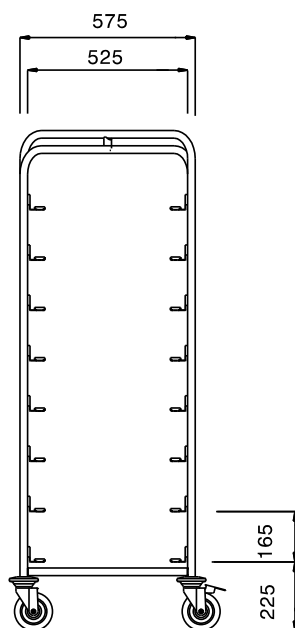

Carrello incastrabile c/guide per 8 cesti

Descrizione

Articolo N° _____

Struttura in tubo tondo da 25 mm in acciaio AISI 304 completamente saldata e costruita in modo da poter essere incastrata con altri carrelli dello stesso tipo.

Maniglia ottenuta dal prolungamento della struttura portante.

Coppie di guide a "L" dotate di piega ferma-carico adatte a sostenere cestelli da 500 x 500 mm.

Dotato di 4 ruote piroettanti (2 con freno) da 125 mm di diametro con paracolpi in plastica.

Caratteristiche e benefici

- Struttura in tubo da 25 mm, completamente saldata.
- Guide a forma di L, con piega anticaduta all'estremità.
- Carrelli progettati per il trasporto di 8 cesti lavastoviglie da 500x500 mm.
- La struttura permette l'accostamento con un altro carrello per un risparmio di spazio.
- Paracolpi in plastica, 4 ruote piroettanti di cui 2 con freno.

Costruzione

- Costruito interamente in acciaio inox AISI 304.

Approvazione: _____

Fronte**Lato****Alto****Informazioni chiave**

Dimensioni esterne, larghezza:	
361250 (SCCS158)	645 mm
Dimensioni esterne, profondità:	645 mm
Dimensioni esterne, altezza:	1640 mm
Materiale ruote:	Zinco
Diametro ruote:	Ø 125
Peso netto:	26 kg